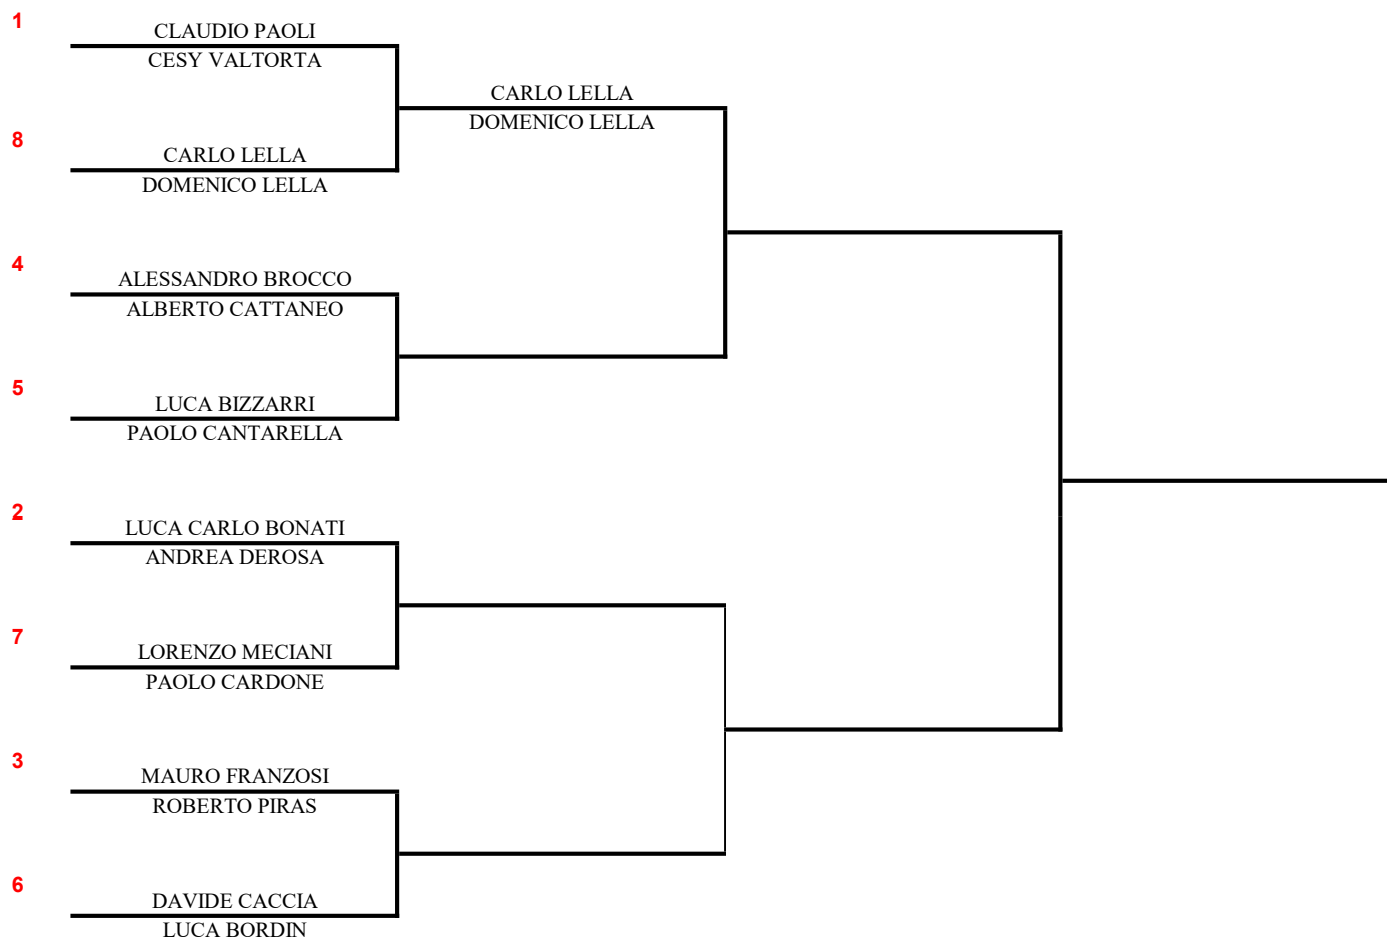

Campionato Sociale di Doppio 2024

Prima Categoria

entro l' 08/09/2024

entro il 22/09/2024

entro il 13/10/2024